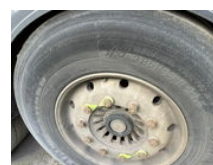

Benalu Alu 60m³

Caractéristiques générales

Marque	Benalu
Sous-catégorie	Benne basculante
Année de construction	2017
Condition	Utilisé
Référence	CON

Benalu Alu 60m³

Accessoires