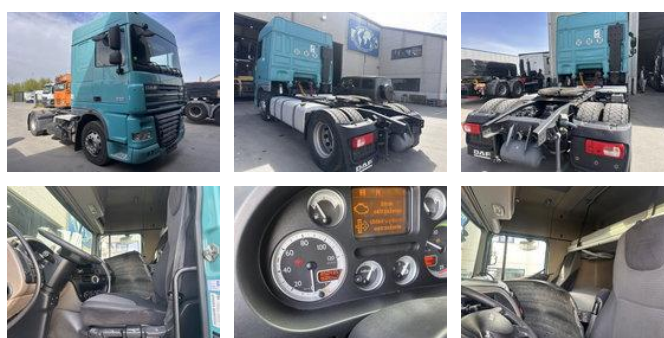

# DAF XF 105.410

## Caractéristiques générales

Marque	DAF
Mannequin	XF 105.410
Sous-catégorie	Tracteur standard
Relevé du compteur kilométrique	850.435km
Année de construction	2013
Condition	Utilisé
Carburant	Diesel
Classe d'émission	Euro 5
Référence	6844