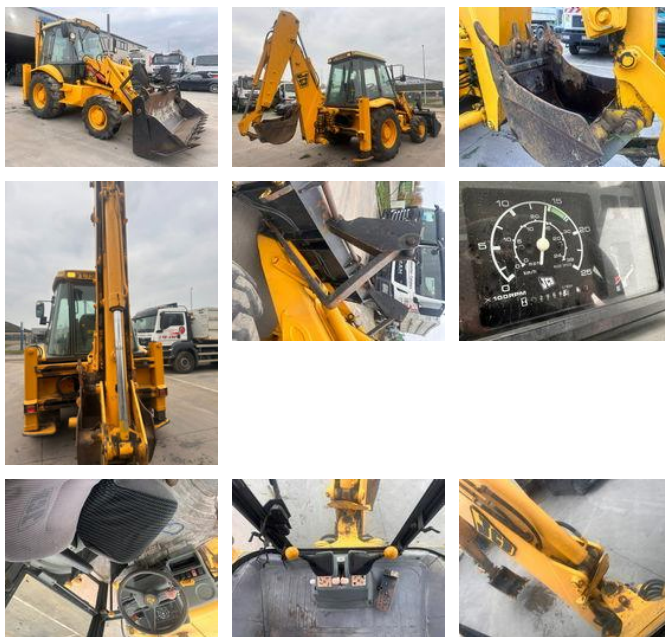

JCB 3CX 4x4

Caractéristiques générales

| | |
|-----------------------|-------------|
| Marque | JCB |
| Sous-catégorie | Tractopelle |
| Année de construction | 1999 |
| operatingHours | 2300 |
| Condition | Utilisé |
| Référence | 6434 |

JCB 3CX 4x4

Accessoires