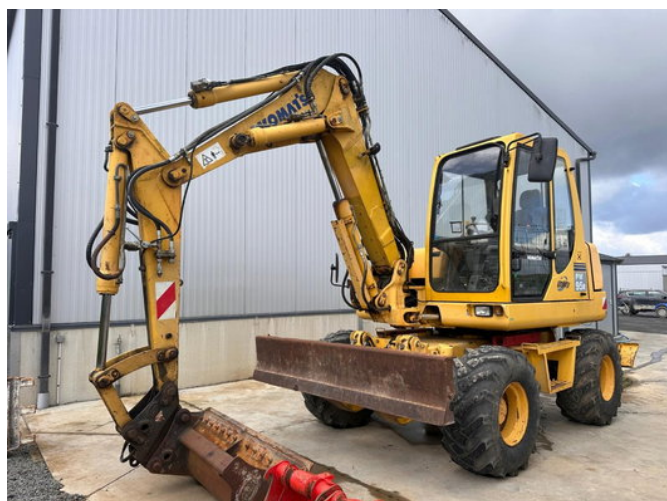

Komatsu PW95R

Caractéristiques générales

Marque	Komatsu
Sous-catégorie	Pelleteuse sur roues
Année de construction	2005
Lecture du compteur horaire	8160
Condition	Utilisé

Caractéristiques

Poids à vide 9.998kg