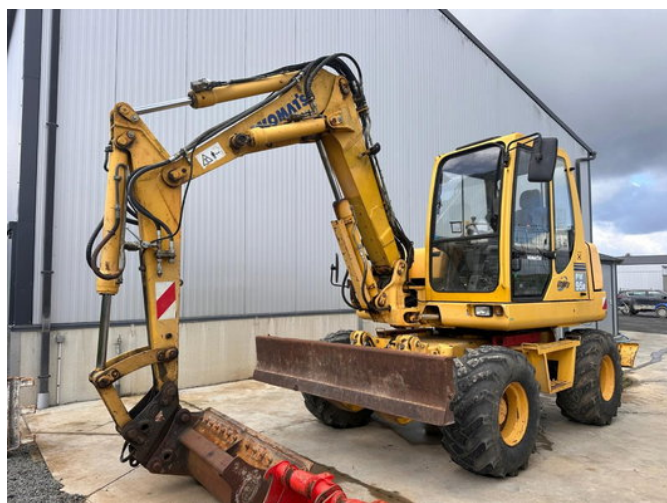

# Komatsu PW95R

## Caractéristiques générales

Marque	Komatsu
Sous-catégorie	Pelleteuse sur roues
Année de construction	2005
Lecture du compteur horaire	8160
Condition	Utilisé
Référence	6857

## Caractéristiques

Poids à vide

9.998kg

Komatsu PW95R

Accessoires