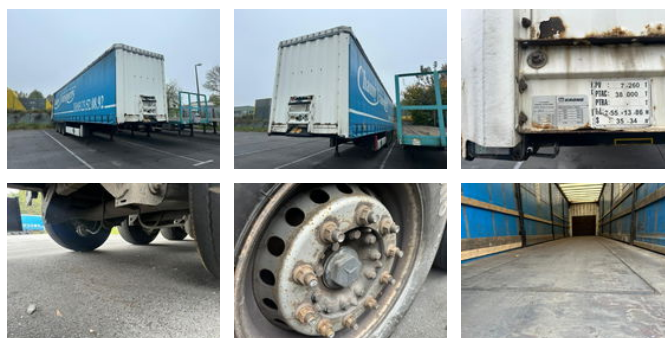

Krone SDP 27

Caractéristiques générales

| | |
|-----------------------|-------------------|
| Marque | Krone |
| Sous-catégorie | Rideau coulissant |
| Année de construction | 2006 |
| Condition | Utilisé |
| Référence | 6462 |

Caractéristiques

Longueur 1.360cm

Krone SDP 27

Spécifications techniques

Nombre d'axes

3

Accessoires