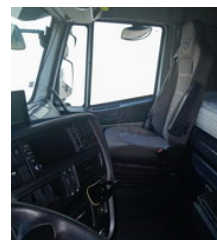

Renault Premium 460 DXI

Caractéristiques générales

Marque	Renault
Mannequin	Premium 460
Sous-catégorie	Tracteur standard
Relevé du compteur kilométrique	687.736km
Année de construction	2013
Condition	Utilisé
Carburant	Diesel
Référence	CON 60