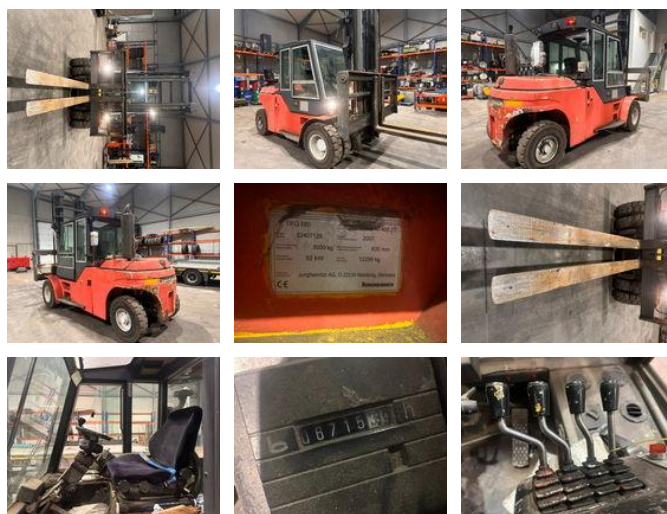

Jungheinrich DFG 680 Dantruck

Algemene kenmerken

Merk	Jungheinrich
Subcategorie	Vorkheftruck
Bouwjaar	2007
operatingHours	6715
Conditie	Gebruikt
Brandstof	Diesel

Eigenschappen

Ledig gewicht	12.700kg
Max. hefcapaciteit	8.000kg
Max. hefhoogte	430cm

Jungheinrich DFG 680 Dantruck

Accessoires