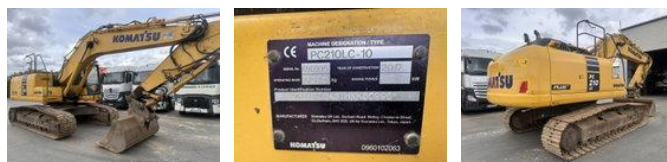

Komatsu PC 210 LC-10

Algemene kenmerken

Merk	Komatsu
Subcategorie	Rupsgraafmachine
Bouwjaar	2017
Afgelezen urenstand	10661
Conditie	Gebruikt

Eigenschappen

Ledig gewicht

22.520kg

Komatsu PC 210 LC-10

Omschrijving

Snelwissel - + 2 graafbakken

Accessoires

- Climate control