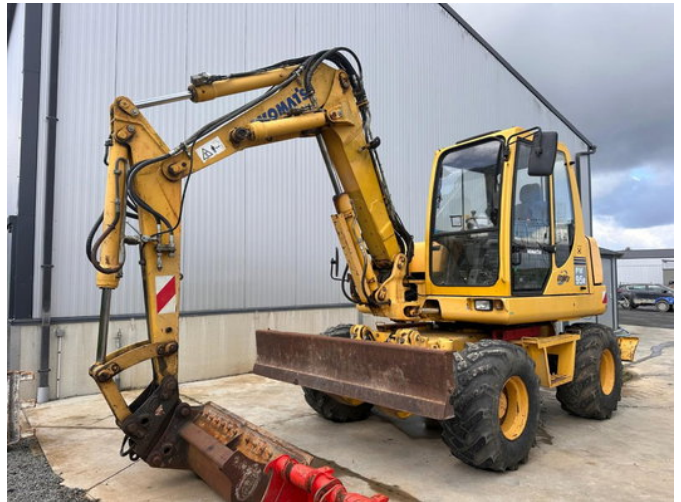

# Komatsu PW95R

## Algemene kenmerken

Merk	Komatsu
Subcategorie	Wielgraafmachine
Bouwjaar	2005
Afgelezen urenstand	8160
Conditie	Gebruikt
Referentie	6857

## Eigenschappen

Ledig gewicht

9.998kg

Komatsu PW95R

Accessoires