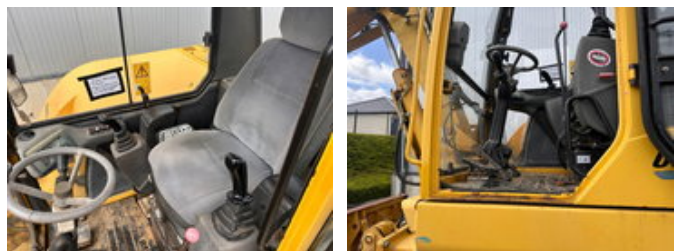

# Komatsu PW95R

## Algemene kenmerken

Merk	Komatsu
Subcategorie	Wielgraafmachine
Bouwjaar	2005
Afgelezen urenstand	8160
Conditie	Gebruikt
Referentie	6857