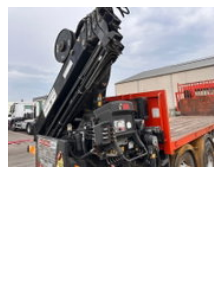

# Renault Lander 380 DXI

## Algemene kenmerken

Merk	Renault
Model	Lander 380
Subcategorie	Kraanwagen
Tellerstand	259.000km
Bouwjaar	2011
Conditie	Gebruikt
Referentie	6916