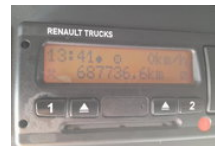

Renault Premium 460 DXI

Algemene kenmerken

Merk	Renault
Model	Premium 460
Subcategorie	Standaard trekker
Tellerstand	687.736km
Bouwjaar	2013
Conditie	Gebruikt
Brandstof	Diesel
Referentie	CON 60

Renault Premium 460 DXI