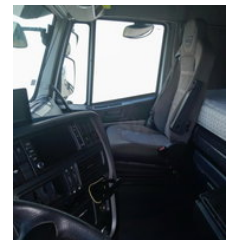

Renault Premium 460 DXI

Algemene kenmerken

Merk	Renault
Model	Premium 460
Subcategorie	Standaard trekker
Tellerstand	687.736km
Bouwjaar	2013
Conditie	Gebruikt
Brandstof	Diesel
Referentie	CON 60

Renault Premium 460 DXI